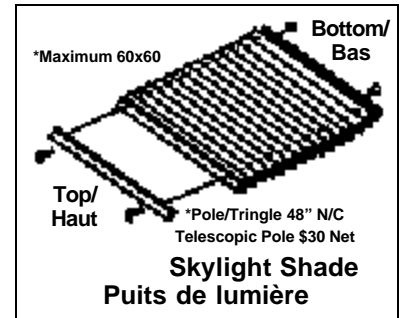

**Skylight Shade
Puits de lumière**
*Maximum 60x60
Bottom/
Bas
Top/
Haut
*Pole/Tringle 48" N/C
Telescopic Pole $30 Net

Retail x 2/Détail x 2

Pleated Shades are available to suit a large number of skylights. Always provide accurate dimensions and the angle of inclination.
Des stores plissés sont disponibles pour aller avec un grand nombre de puits de lumière. Fournissez toujours les dimensions exactes et l'angle de l'inclinaison.