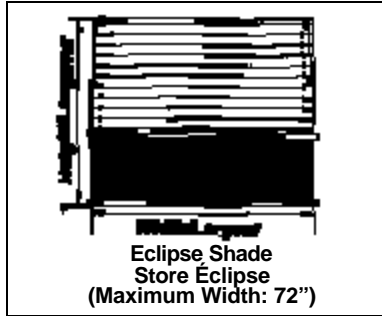

**Cafe Shade
Store Cafe
(Maximum Width: 72")**

Retail Plus \$100/Détail plus \$100

A unique shade that can be opened from either the top or bottom. Used for privacy and in rooms that have windows opening from the top to allow for better air circulation. **Pleated fabric with blackout lining not available in a cafe shade.**
Un store unique qui peut s'ouvrir du haut ou du bas. Utilisé pour l'intimité ou dans des chambres dont les fenêtres s'ouvrent par le haut pour permettre une bonne circulation de l'air.
Tissu plissé avec la doublure d'arrêt total non disponible dans une nuance de café.

**Eclipse Shade
Store Éclipse
(Maximum Width: 72")**

**Retail x 2/Détail x 2
(Higher price group of two)**

Dual purpose shade that is actually two shades in one. Combines any two fabrics to allow nighttime privacy and daytime sun control.
(Le groupe de prix le plus élevé des deux)
Store à double utilité il est au fond deux stores en un seul. Combine n'importe quels deux tissus pour permettre de l'intimité pendant la nuit et du contrôle de lumière pendant la journée.

**Arched, Half Arched
and Circular Shades
Stores Cintrés, Demi-cintrés
et Circulaires**

- (i) Exact semi-circle where height equals half of the width - NO SURCHARGE.
- (ii) Where height does not equal half the width - Retail plus \$100.
- (iii) Eyebrow arches not available
- (i) Un demi-cercle exact où la hauteur est égale à la moitié de la largeur - SANS SURCHARGE.
- (ii) Où la hauteur n'est pas égale à la moitié de la largeur - Détail plus \$100.
- (iii) Arche elliptique non disponible